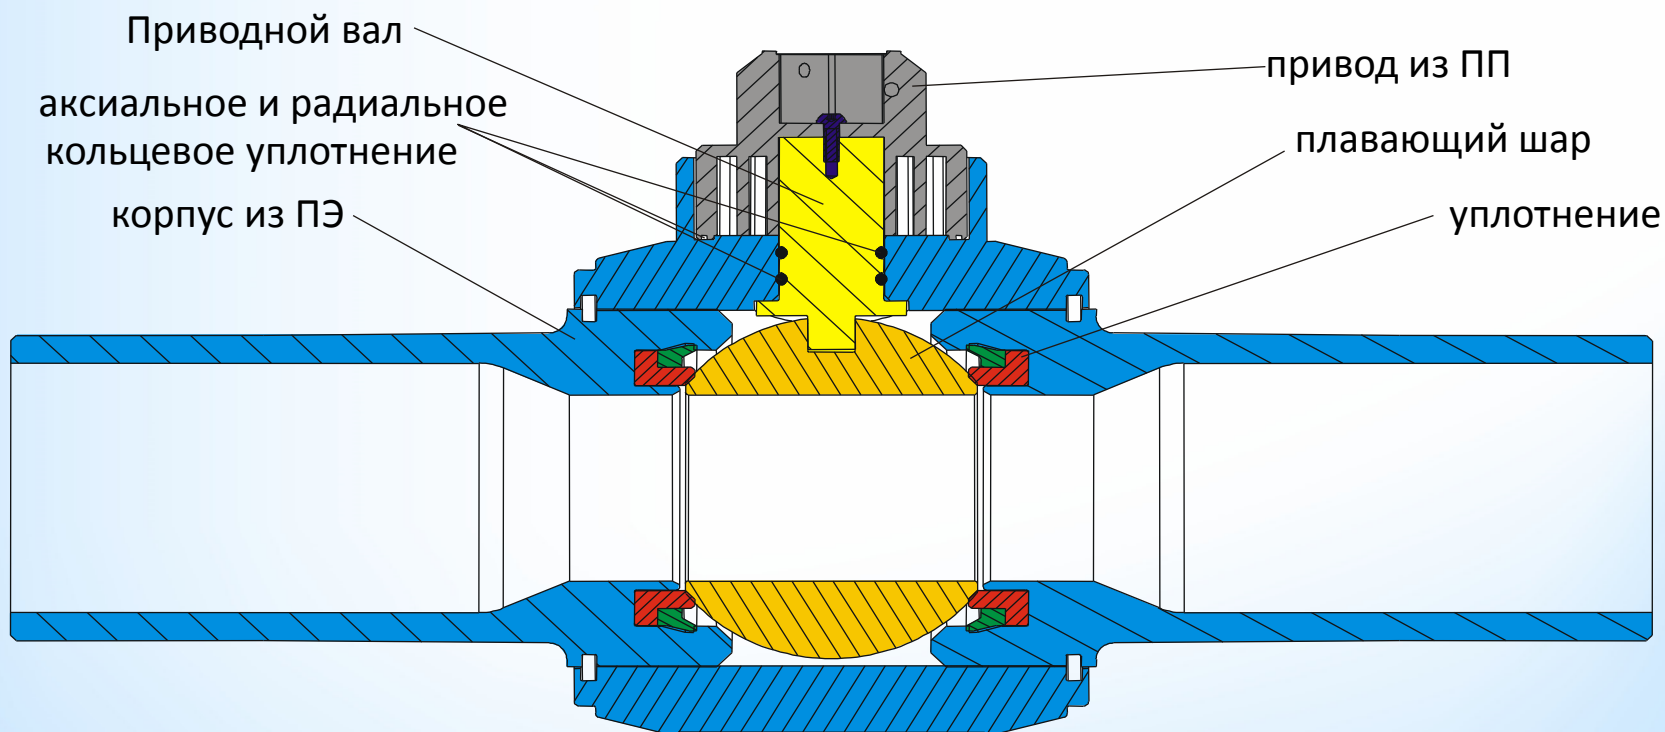

Программа поставок «СОЮЗ»: ШАРОВЫЕ КРАНЫ ИЗ ПЭ

Стандартное исполнение крана ПЭ ряда производителей d32-d225

**Разрез крана ПЭ d63 производства
Georg Fischer в стандартном исполнении.
Одно проходное сечение с трубой**

Шаровой кран ПЭ с приводной штангой

квадрат защищен
от повреждений

телескоп с самофиксацией

плотная посадка кожуха на
корпус

Монтаж шарового крана из ПЭ

Заключение

Желаем успешной работы !

www.oosoyuz.ru