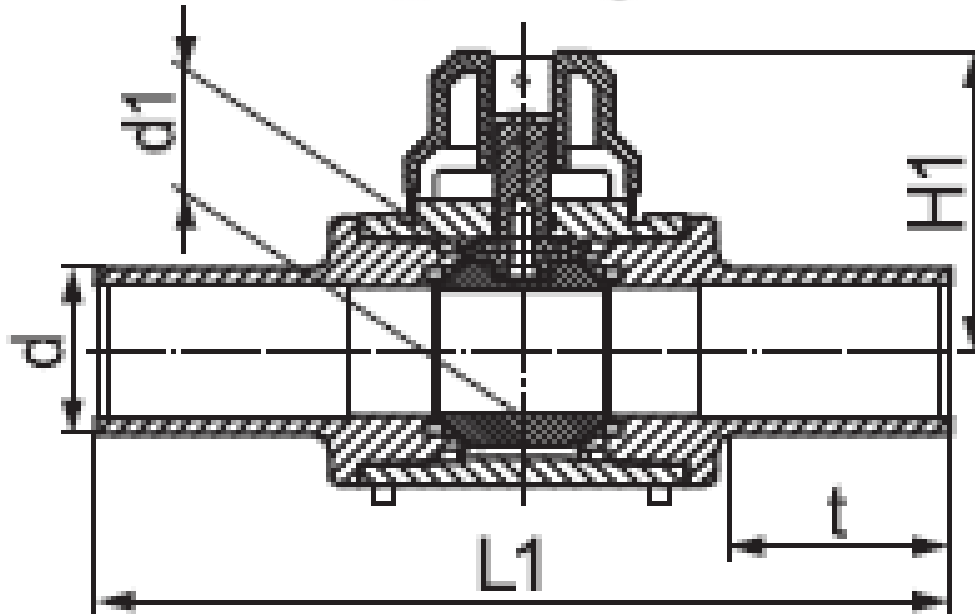

Программа поставок «СОЮЗ»: ШАРОВЫЕ КРАНЫ ИЗ ПЭ

Стандартное исполнение крана ПЭ ряда производителей d32-d225

**Разрез крана ПЭ d63 производства
Georg Fischer в стандартном исполнении.
Одно проходное сечение с трубой**

Шаровой кран ПЭ с приводной штангой

квадрат защищен
от повреждений

телескоп с самофиксацией

плотная посадка кожуха на
корпус

Монтаж шарового крана из ПЭ

Заключение

Желаем успешной работы !

www.oosoyuz.ru