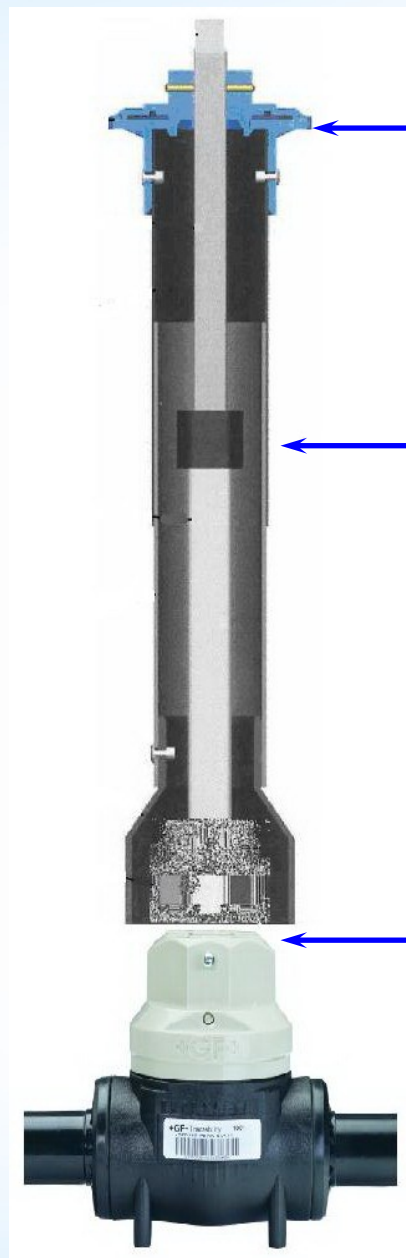

Программа поставок «СОЮЗ»: ШАРОВЫЕ КРАНЫ ИЗ ПЭ

Стандартное исполнение крана ПЭ ряда производителей d32-d225

**Разрез крана ПЭ d63 производства
Georg Fischer в стандартном исполнении.
Одно проходное сечение с трубой**

Шаровой кран ПЭ с приводной штангой

квадрат защищен
от повреждений

телескоп с самофиксацией

плотная посадка кожуха на
корпус

Монтаж шарового крана из ПЭ

Заключение

Желаем успешной работы !

www.oosoyuz.ru