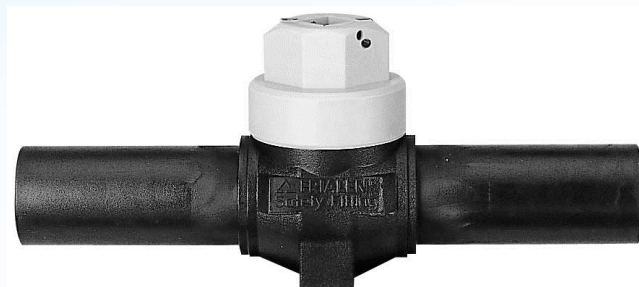

Программа поставок «СОЮЗ»: ШАРОВЫЕ КРАНЫ ИЗ ПЭ

Стандартное исполнение крана ПЭ ряда производителей d32-d225

**Разрез крана ПЭ d63 производства
Georg Fischer в стандартном исполнении.
Одно проходное сечение с трубой**

Шаровой кран ПЭ с приводной штангой

квадрат защищен
от повреждений

телескоп с самофиксацией

плотная посадка кожуха на
корпус

Монтаж шарового крана из ПЭ

Заключение

Желаем успешной работы !

www.oosoyuz.ru